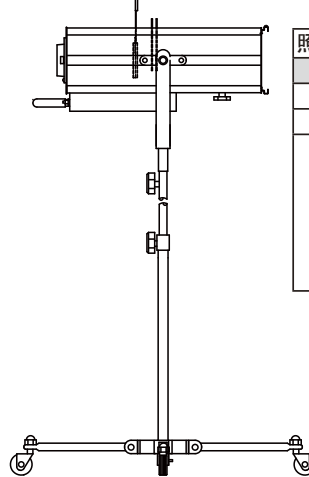

CDM ピンスポット照度表一覧表

NHP-5656
250WCDMピンスポット

照度表 (CDM-T 250W/942) 4200K				
距離 (m)		5m	10m	15m
スーム最小	lx	7200	1800	900
	φ	900	1850	2800
スーム最大	lx	2600	660	420
	φ	1900	3700	5500
ランプ CDM-T 250W/942				
レンズ D152-F10・D89-F8				

NHP-5658
250WCDMピンスポット (遠距離タイプ)

照度表 (CDM-T 250W/942) 4200K			
距離 (m)	10m	15m	20m
照度 (lx)	3000	1490	460
径 (φ)	1750	2550	3400
ランプ CDM-T 250W/942 			
レンズ D203-F18			

NHP-5651
150WCDMピンスポット

照度表 (CDM-SA/T 150/942) 4200K				
距離 (m)		5m	10m	15m
スーム最小	lx	5000	1200	600
	φ	1180	2350	3520
スーム最大	lx	1400	185	110
	φ	2400	4500	6700
ランプ CDM-SA/T 152/942				
レンズ D127-F10・D89-F8				

NHP-5557
150WCDMピンスポット (カラ-ホイール内蔵)

照度表 (CDM-SA/T 150/942) 4200K			
距離 (m)	10m	15m	20m
照度 (lx)	2100	950	280
径 (φ)	1360	2100	2750
ランプ CDM-SA/T 150/942 			
レンズ D178-F14			