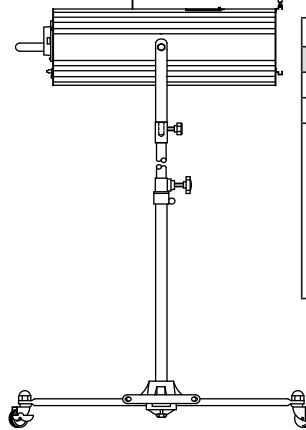

CDM ピンスポット照度表一覧表

NHP-5656
250WCDMピンスポット

照度表 (CDM-T 250W/942) 4200K				
距離 (m)		5m	10m	15m
スーム最小	lx	7200	1800	900
	φ	900	1850	2800
スーム最大	lx	2600	660	420
	φ	1900	3700	5500
ランプ CDM-T 250W/942				
レンズ D152-F10・D89-F8				

NHP-5658
250WCDMピンスポット (遠距離タイプ)

照度表 (CDM-T 250W/942) 4200K			
距離 (m)	10m	15m	20m
照度 (lx)	3000	1490	460
径 (φ)	1750	2550	3400
ランプ CDM-T 250W/942 			
レンズ D203-F18			

NHP-5651
150WCDMピンスポット

照度表 (CDM-SA/T 150/942) 4200K				
距離 (m)		5m	10m	15m
スーム最小	lx	5000	1200	600
	φ	1180	2350	3520
スーム最大	lx	1400	185	110
	φ	2400	4500	6700
ランプ CDM-SA/T 152/942				
レンズ D127-F10・D89-F8				

NHP-5557
150WCDMピンスポット (カラ-ホイール内蔵)

照度表 (CDM-SA/T 150/942) 4200K			
距離 (m)	10m	15m	20m
照度 (lx)	2100	950	280
径 (φ)	1360	2100	2750
ランプ CDM-SA/T 150/942 			
レンズ D178-F14			