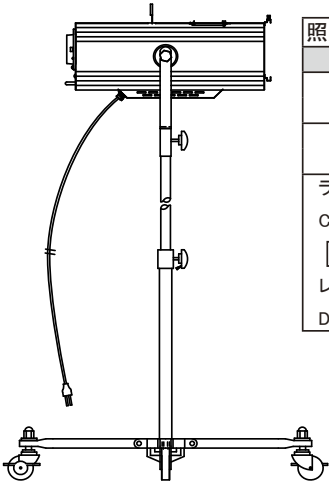

CDM ピンスポット照度表一覧表

NHP-5656
250WCDMピンスポット

照度表 (CDM-T 250W/942) 4200K				
距離 (m)		5m	10m	15m
スーム最小	lx	7200	1800	900
	φ	900	1850	2800
スーム最大	lx	2600	660	420
	φ	1900	3700	5500
ランプ CDM-T 250W/942				
レンズ D152-F10・D89-F8				

NHP-5658
250WCDMピンスポット (遠距離タイプ)

照度表 (CDM-T 250W/942) 4200K			
距離 (m)	10m	15m	20m
照度 (lx)	3000	1490	460
径 (φ)	1750	2550	3400
ランプ CDM-T 250W/942 			
レンズ D203-F18			

NHP-5651
150WCDMピンスポット

照度表 (CDM-SA/T 150/942) 4200K				
距離 (m)		5m	10m	15m
スーム最小	lx	5000	1200	600
	φ	1180	2350	3520
スーム最大	lx	1400	185	110
	φ	2400	4500	6700
ランプ CDM-SA/T 152/942				
レンズ D127-F10・D89-F8				

NHP-5557
150WCDMピンスポット (カラ-ホイール内蔵)

照度表 (CDM-SA/T 150/942) 4200K			
距離 (m)	10m	15m	20m
照度 (lx)	2100	950	280
径 (φ)	1360	2100	2750
ランプ CDM-SA/T 150/942 			
レンズ D178-F14			