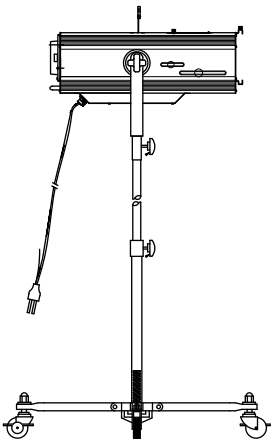

CDM ピンスポット照度表一覧表

NHP-5656
250WCDMピンスポット

照度表 (CDM-T 250W/942) 4200K				
距離 (m)		5m	10m	15m
スーム最小	lx	7200	1800	900
	φ	900	1850	2800
スーム最大	lx	2600	660	420
	φ	1900	3700	5500
ランプ CDM-T 250W/942				
レンズ D152-F10・D89-F8				

NHP-5658
250WCDMピンスポット (遠距離タイプ)

照度表 (CDM-T 250W/942) 4200K			
距離 (m)	10m	15m	20m
照度 (lx)	3000	1490	460
径 (φ)	1750	2550	3400
ランプ CDM-T 250W/942 			
レンズ D203-F18			

NHP-5651
150WCDMピンスポット

照度表 (CDM-SA/T 150/942) 4200K				
距離 (m)		5m	10m	15m
スーム最小	lx	5000	1200	600
	φ	1180	2350	3520
スーム最大	lx	1400	185	110
	φ	2400	4500	6700
ランプ CDM-SA/T 152/942				
レンズ D127-F10・D89-F8				

NHP-5557
150WCDMピンスポット (カラ-ホイール内蔵)

照度表 (CDM-SA/T 150/942) 4200K			
距離 (m)	10m	15m	20m
照度 (lx)	2100	950	280
径 (φ)	1360	2100	2750
ランプ CDM-SA/T 150/942 			
レンズ D178-F14			